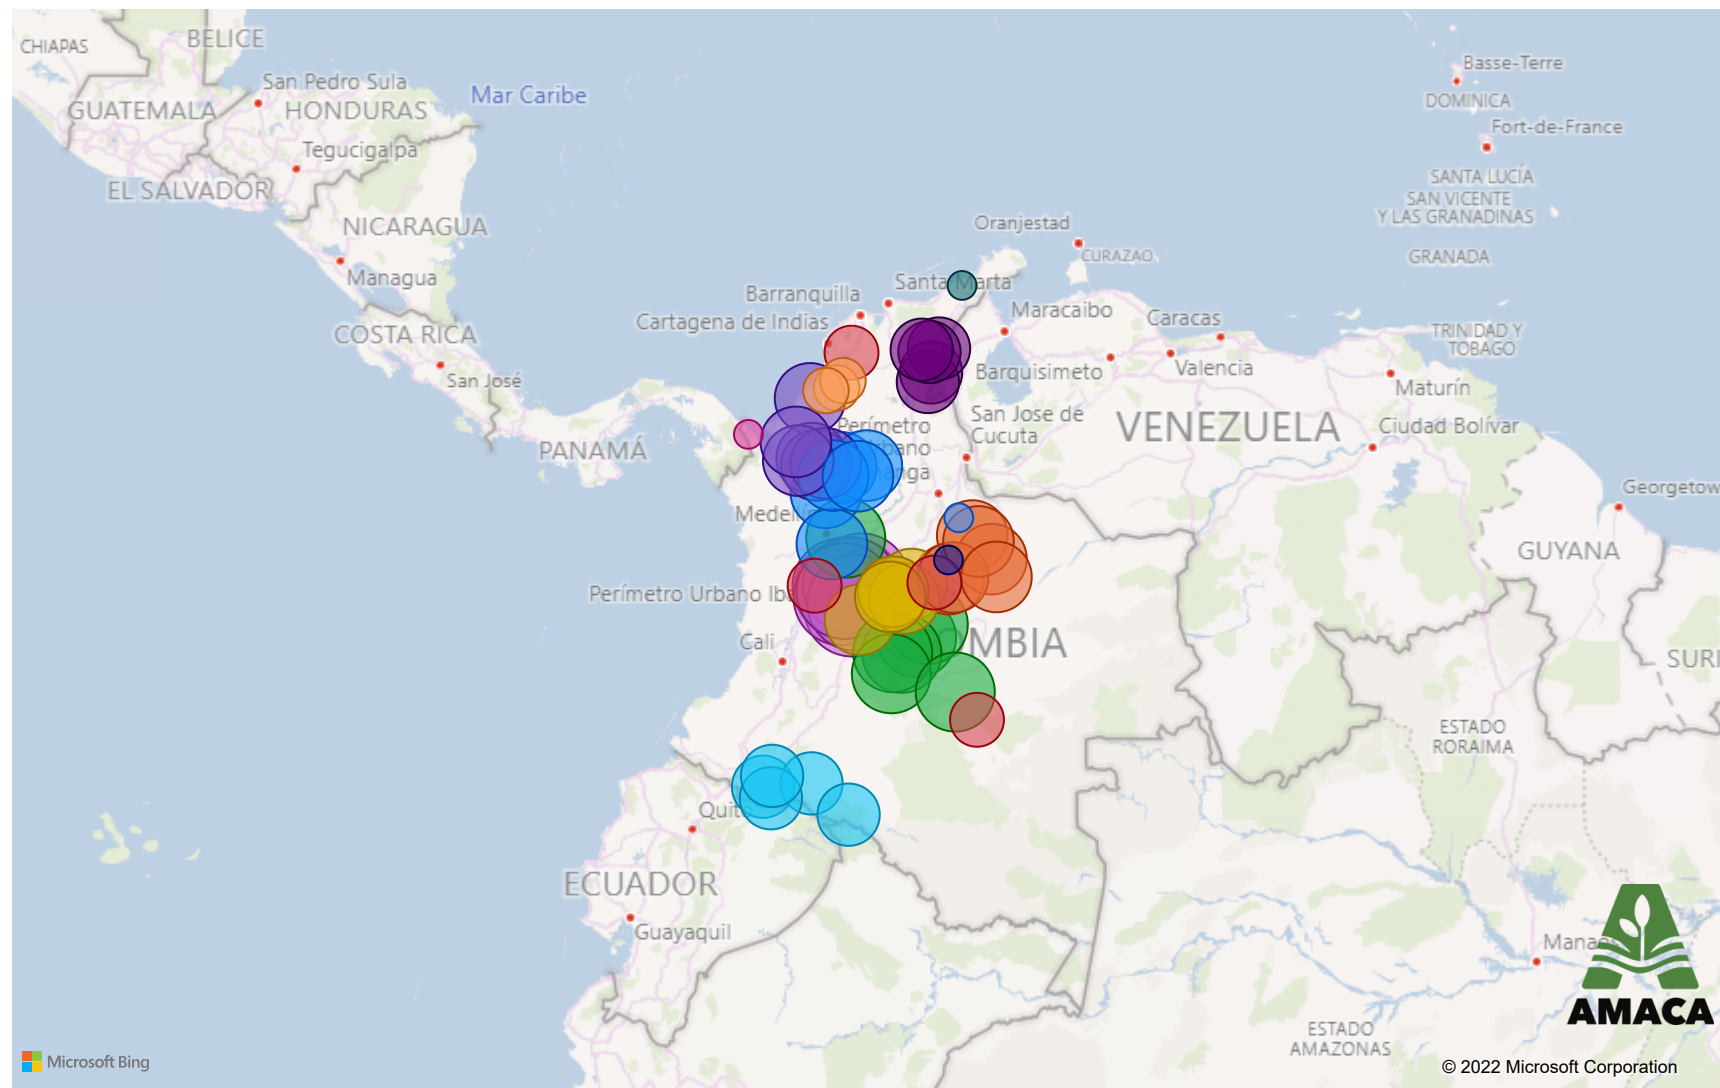

# MUNICIPIOS Y DEPARTAMENTOS VISITADOS

## Municipios visitados

Departamento ● Antioquia ● Boyacá ● Casanare ● Cesar ● Chocó ● Córdoba ● Cundinamarca ● Guaviare ● La Guajira ● Meta ▶

## Municipios

61

## Detalle

Departamento	Municipio
Antioquia	Briceño
Antioquia	Cáceres
Antioquia	El Bagre
Antioquia	La Ceja
Antioquia	Tarazá